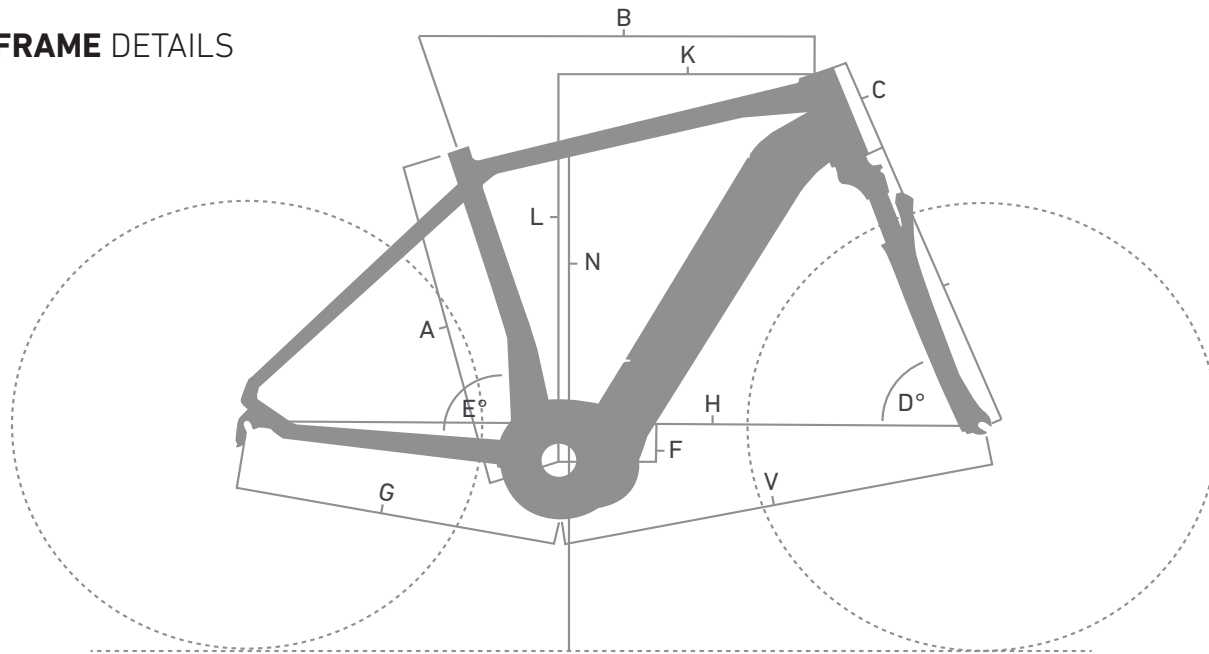

## FRAME DETAILS

POS.	DESCRIPTION	SPECIFICATIONS	ART. NR.
7	seat post clamp	Ø31.6 mm Clamp (3Pcs.) + M6 x 22 mm	2313577
8	belt drive insert	insert + 2x M6 x 16 mm	231357901
		QR + 2x M4 x 8 mm	2314590
		QR cutted + 2x M4 x 8 mm	2313582
10	slider (includes pos. 8)	Boost 12mm + M4 x 8 mm	225194101
		QR 135 + 4x M6 x 16 mm	2313581
		Boost 12mm + 4x M6 x 16 mm	2314589
11	rubber ring	dirt seal seat tube	2256912
	GREASE	Motorex Bike Grease 2000 100 g	49208600

## FRAME INTERFACES

<b>BOTTOM BRACKET</b>	Bosch Gen4
<b>FRONT WHEEL AXLE</b>	15mm true axle 100mm
<b>REAR WHEEL AXLE</b>	135 QR / Boost
<b>FRONT BRAKE MOUNT</b>	
<b>REAR BRAKE MOUNT</b>	PM 160mm
<b>MAX Ø DISC</b>	180mm
<b>Ø SEATPOST</b>	31.6 mm
<b>RECOMMENDED TIRE SIZE</b>	27.5" x 2.3" / 28" x 50 mm
<b>CHAINRING SIZE</b>	Chain: 38T / Belt: 50T
<b>FRONT DERAILLEUR MOUNT</b>	no
<b>BOTTLE CAGE</b>	Gents, Mixty: 2x / Comfort: 1x

## FRAME GEOMETRY

		19" S	21.5" M	24" L	17" MID STEP S	20" MID STEP M	23" MID STEP L	17" LOW STEP S	19,5" LOW STEP M	22" LOW STEP L
SEATTUBE LENGTH [MM]	A	472,6	536,1	599,6	396,8	473	549,2	396,8	460,3	558,8
TOPTUBE LENGTH HORIZONTAL [MM]	B	600	615	630	593	605	620	600	615	630
HEAD TUBE LENGTH		142	158	170	142	152	160	155	158	163
HEAD TUBE ANGLE	D	68°	69°	70°	67,75°	68,5°	69,5°	68,5°	69,5°	70°
SEAT TUBE ANGLE	E	73,5°	73,25°	73°	73,75°	73,25°	73°	73,5°	73,25°	73°
BB DROP [MM]	F	65	65	65	65	65	65	65	65	65
REAR CENTER [MM] (CHAINSTAY LENGTH) [MM]	G	459	459	459	459	459	459	459	459	459
WHEELBASE [MM]	H	1147	1148	1148	1146	1144	1144	1142	1142	1148
FRONT CENTER [MM]	V	696	697	697	695	692,5	692,5	691	691	696,5
STACK		633	683	699	662	675	687	677,5	685,5	692,5
REACH		403,5	409,5	416,2	400	402	410	399	408,5	418